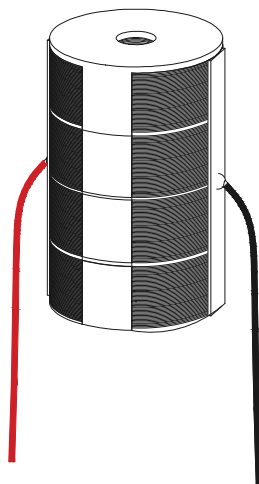

单位: mm计

左侧引正极输出线:
Ø0.5长50mm

右侧引负极输出线:
Ø0.5长50mm
黑色

DMDTH10.5-环型6.5X1.5

哈尔滨溶智纳芯科技有限公司