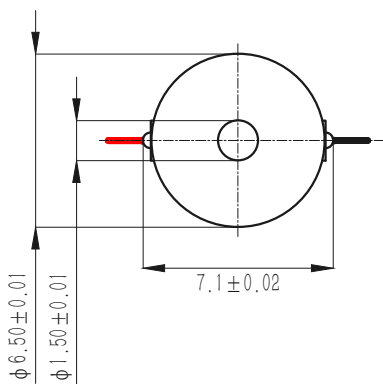

单位: mm计

左侧引正极输出线:
Ø0.5长50mm

右侧引负极输出线:
Ø0.5长50mm
黑色

DMDTH10.5-环型6.5X1.5

哈尔滨溶智纳芯科技有限公司