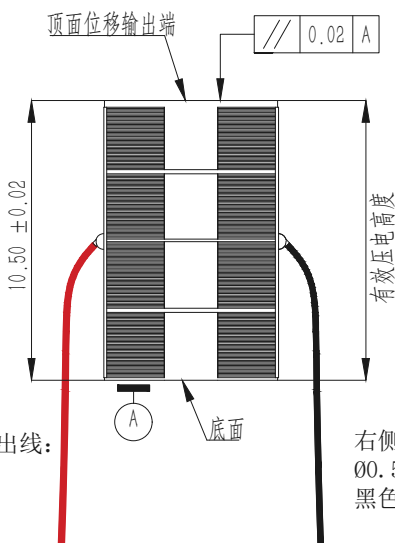

单位: mm计

左侧引正极输出线:
Ø0.5长50mm

右侧引负极输出线:
Ø0.5长50mm
黑色

DMDTH10.5-环型6.5X1.5

哈尔滨溶智纳芯科技有限公司