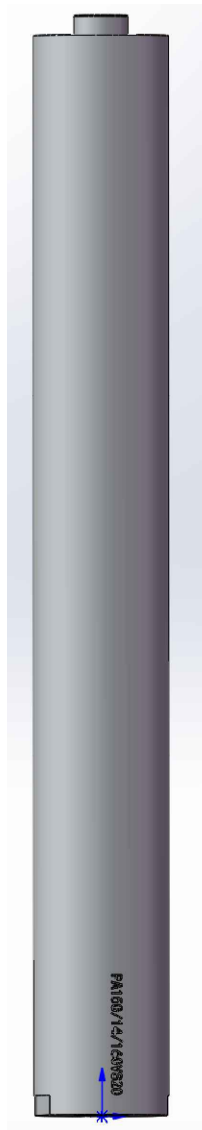

顶部为位移和力的输出端

sw 6mm

低部安装固定螺纹孔

VS20系列压电陶瓷促动器

型号:PA150/14/160 VS20

单位: 哈尔滨溶智纳芯科技有限公司