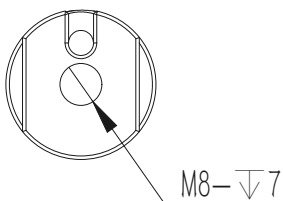

顶部为位移和力的输出端

sw 6mm

低部安装固定螺纹孔

VS20系列压电陶瓷促动器

型号:PA150/14/160 VS20

单位: 哈尔滨溶智纳芯科技有限公司